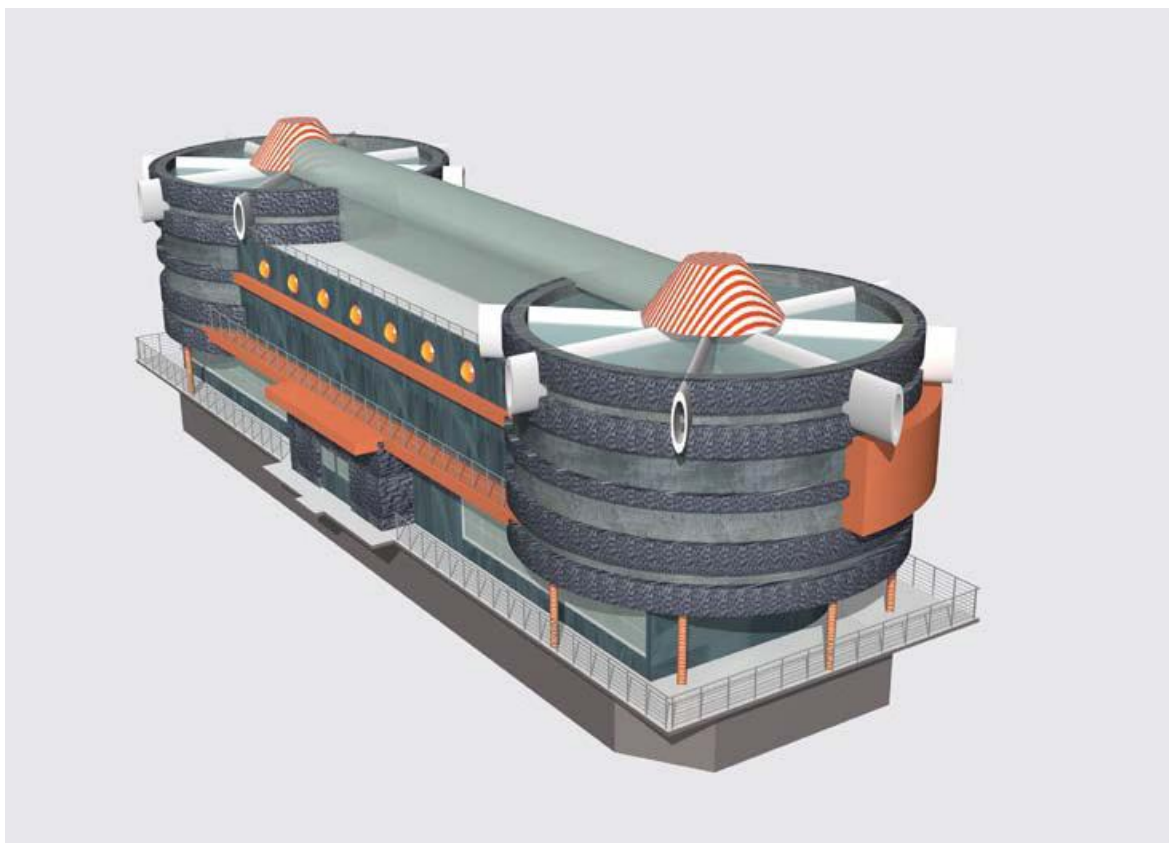

Рабочий дизайн-проект плавучего жилого дома

Рабочий дизайн-проект плавучего ресторана

Вариант наружного дизайна речного вокзала

Вариант наружного дизайна плавучей базы отдыха

Варианты наружного дизайна плавучей базы отдыха

Варианты наружного дизайна плавучего ночного клуба

Вариант наружного дизайна плавучей гостиницы

Варианты наружного дизайна плавучих баз отдыха

Вариант наружного дизайна плавучей гостиницы

Варианты наружного дизайна плавучего клуба «Мотовояж»

Дизайн-проект благоустройства набережной реки

Варианты наружного дизайна плавучего комплекса гольф-клуба

Вариант внешнего дизайна плавучего офисного центра

Внешний дизайн плавучего жилого дома

Варианты дооборудования плавресторана «Акварель» проект 1441К с третьим ярусом надстройки