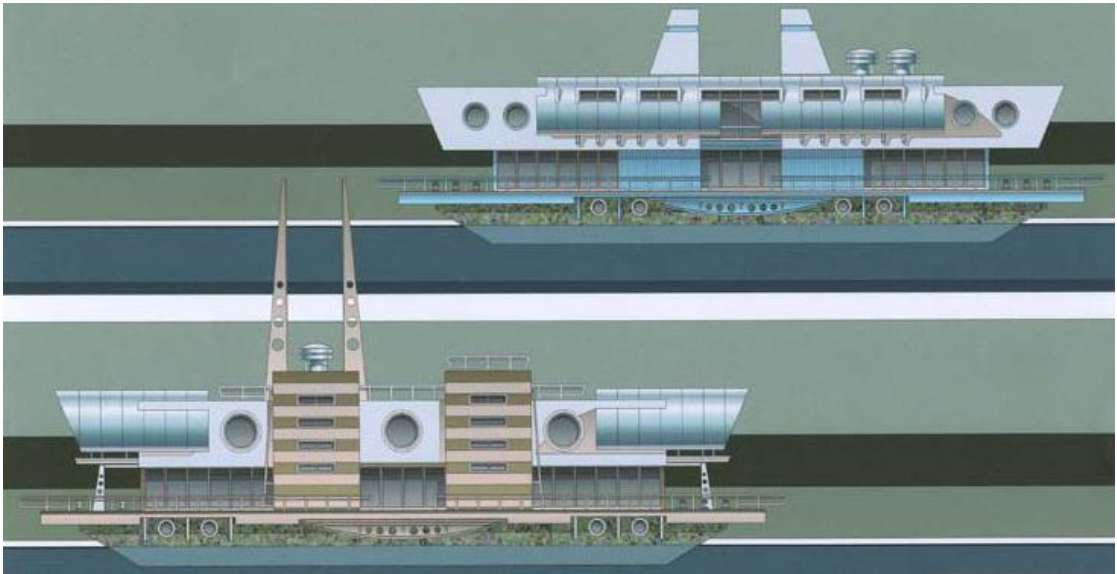

Рабочий дизайн-проект плавучего жилого дома

Рабочий дизайн-проект плавучего ресторана

Вариант наружного дизайна речного вокзала

Вариант наружного дизайна плавучей базы отдыха

Варианты наружного дизайна плавучей базы отдыха

Варианты наружного дизайна плавучего ночного клуба

Вариант наружного дизайна плавучей гостиницы

Варианты наружного дизайна плавучих баз отдыха

Вариант наружного дизайна плавучей гостиницы

Варианты наружного дизайна плавучего клуба «Мотовояж»

Дизайн-проект благоустройства набережной реки

Варианты наружного дизайна плавучего комплекса гольф-клуба

Вариант внешнего дизайна плавучего офисного центра

Внешний дизайн плавучего жилого дома

Варианты дооборудования плавресторана «Акварель» проект 1441К с третьим ярусом надстройки