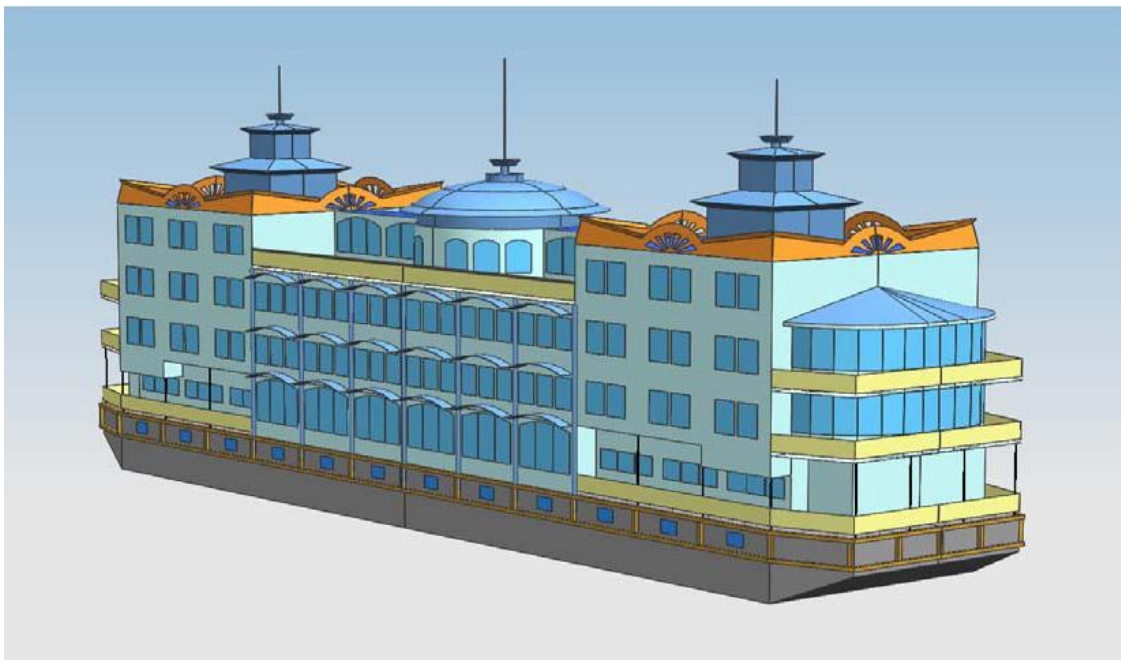

Рабочий дизайн-проект плавучего жилого дома

Рабочий дизайн-проект плавучего ресторана

Вариант наружного дизайна речного вокзала

Вариант наружного дизайна плавучей базы отдыха

Варианты наружного дизайна плавучей базы отдыха

Варианты наружного дизайна плавучего ночного клуба

Вариант наружного дизайна плавучей гостиницы

Варианты наружного дизайна плавучих баз отдыха

Вариант наружного дизайна плавучей гостиницы

Варианты наружного дизайна плавучего клуба «Мотовояж»

Дизайн-проект благоустройства набережной реки

Варианты наружного дизайна плавучего комплекса гольф-клуба

Вариант внешнего дизайна плавучего офисного центра

Внешний дизайн плавучего жилого дома

Варианты дооборудования плавресторана «Акварель» проект 1441К с третьим ярусом надстройки