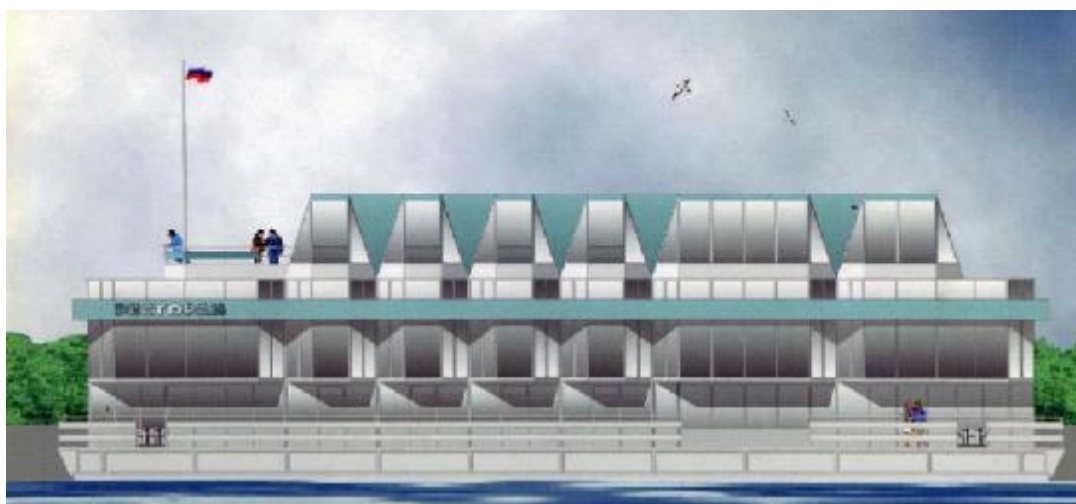

Рабочий дизайн-проект плавучего жилого дома

Рабочий дизайн-проект плавучего ресторана

Вариант наружного дизайна речного вокзала

Вариант наружного дизайна плавучей базы отдыха

Варианты наружного дизайна плавучей базы отдыха

Варианты наружного дизайна плавучего ночного клуба

Вариант наружного дизайна плавучей гостиницы

Варианты наружного дизайна плавучих баз отдыха

Вариант наружного дизайна плавучей гостиницы

Варианты наружного дизайна плавучего клуба «Мотовояж»

Дизайн-проект благоустройства набережной реки

Варианты наружного дизайна плавучего комплекса гольф-клуба

Вариант внешнего дизайна плавучего офисного центра

Внешний дизайн плавучего жилого дома

Варианты дооборудования плавресторана «Акварель» проект 1441К с третьим ярусом надстройки