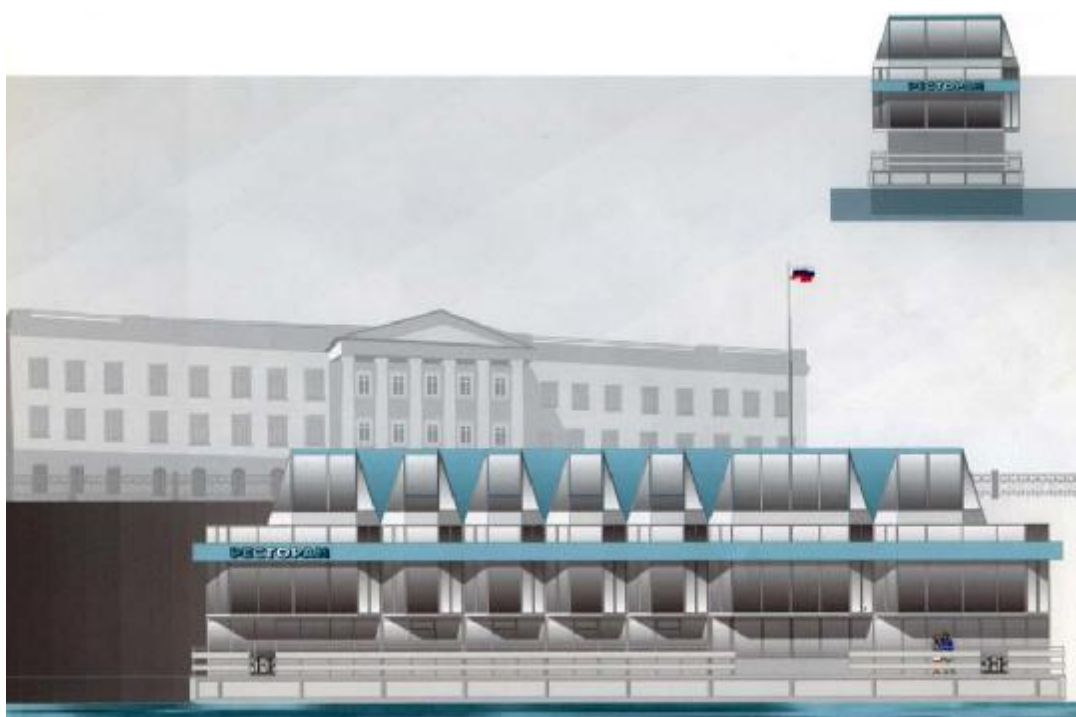

Рабочий дизайн-проект плавучего жилого дома

Рабочий дизайн-проект плавучего ресторана

Вариант наружного дизайна речного вокзала

Вариант наружного дизайна плавучей базы отдыха

Варианты наружного дизайна плавучей базы отдыха

Варианты наружного дизайна плавучего ночного клуба

Вариант наружного дизайна плавучей гостиницы

Варианты наружного дизайна плавучих баз отдыха

Вариант наружного дизайна плавучей гостиницы

Варианты наружного дизайна плавучего клуба «Мотовояж»

Дизайн-проект благоустройства набережной реки

Варианты наружного дизайна плавучего комплекса гольф-клуба

Вариант внешнего дизайна плавучего офисного центра

Внешний дизайн плавучего жилого дома

Варианты дооборудования плавресторана «Акварель» проект 1441К с третьим ярусом надстройки